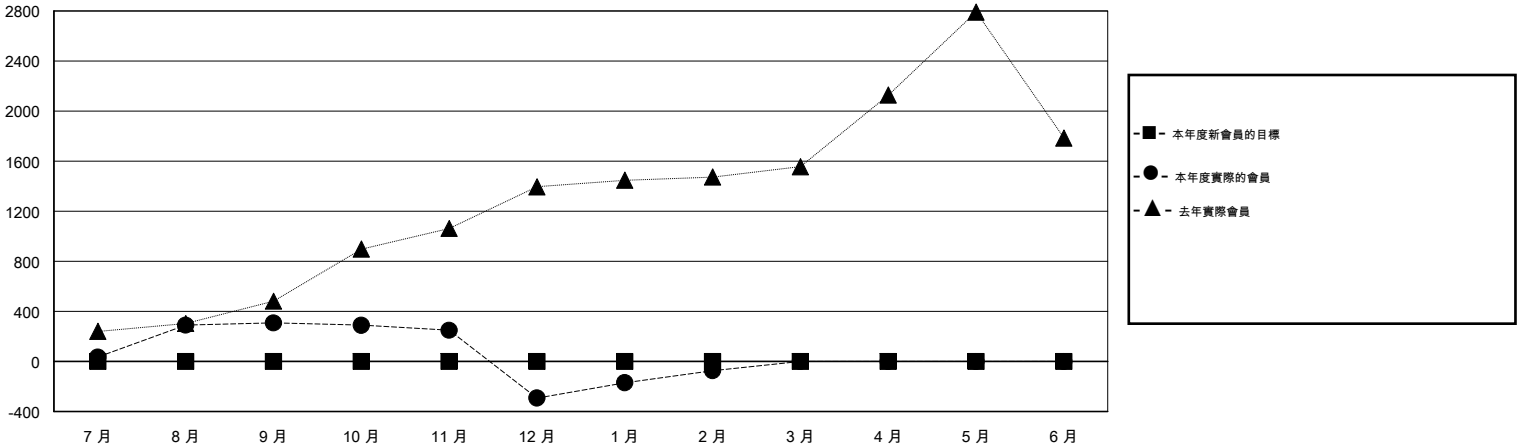

MONTHLY MEMBERSHIP PROGRESS REPORT

District 300 G2

Results as of: 2/29/2016

GMT: PEI-JEN CHEN

地點 REP OF CHINA

GMT憲章區 5

分會					位會員@每位須繳				
成果 2015-2016					成果 2015-2016				
季	新分會目標	新會	會員流失的分會	淨增/減	季	新會員目標	增加的授證/新會員	退會人數	淨增/減
7月/8月/9月	0	0	0	0	7月/8月/9月	0	418	110	308
10月/11月/12月	0	0	0	0	10月/11月/12月	0	112	712	-600
1月/2月/3月	0	2	0	2	1月/2月/3月	0	240	21	219
4月/5月/6月	0	0	0	0	4月/5月/6月	0	0	0	0

目標與實際新會累積

目標和實際會員累積

已取消的分會: 0	122 CLUBS OF 163 增添1位或以上的新會員	性別分佈	
		男	3,895 (65.95%)
放棄的會員	點擊這裡取得健康評估資料	女	2,011 (34.05%)
過世 2		家庭單位會員	1,202
分會已取消 0		戶長	340
其他 841		非戶長	862
總計 843			