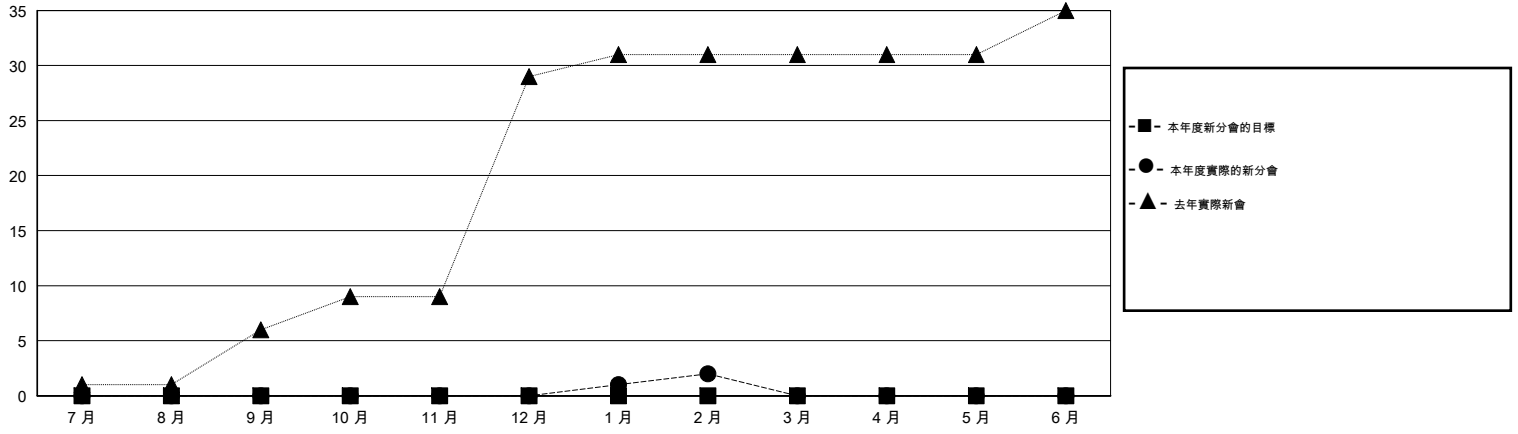

MONTHLY MEMBERSHIP PROGRESS REPORT

District 300 G2

Results as of: 2/29/2016

GMT: PEI-JEN CHEN

地點 REP OF CHINA

GMT憲章區 5

分會					位會員@每位須繳				
成果 2015-2016					成果 2015-2016				
季	新分會目標	新會	會員流失的分會	淨增/減	季	新會員目標	增加的授證/新會員	退會人數	淨增/減
7月/8月/9月	0	0	0	0	7月/8月/9月	0	418	110	308
10月/11月/12月	0	0	0	0	10月/11月/12月	0	112	712	-600
1月/2月/3月	0	2	0	2	1月/2月/3月	0	240	21	219
4月/5月/6月	0	0	0	0	4月/5月/6月	0	0	0	0

目標與實際新會累積

目標和實際會員累積

已取消的分會: 0	122 CLUBS OF 163 增添1位或以上的新會員	性別分佈	
		男	3,895 (65.95%)
放棄的會員	點擊這裡取得健康評估資料	女	2,011 (34.05%)
過世 2		家庭單位會員	1,202
分會已取消 0		戶長	340
其他 841		非戶長	862
總計 843			